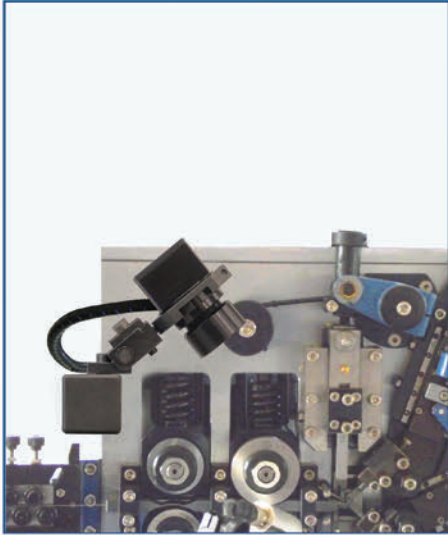

## LED50

### Camera gauge for compression springs

Test of length and diameters of the springs during the production

Sistema di controllo a telecamera per molle a compressione: misura e corregge la lunghezza ed il diametro della molla su macchina avvolgitrice

Sistema de control con videocámara para resortes de compresión: mide y corrige la longitud y el diámetro del resorte en la máquina enrolladora

### Camera gauge for torsion springs and wire forms

Test of dimensions with control plan

Telecamera per molle a torsione e parti piegate: misura e corregge le dimensioni della molla su spring former

Videocámara para resortes de torsión y partes dobladas: mide y corrige las dimensiones del resorte en spring former